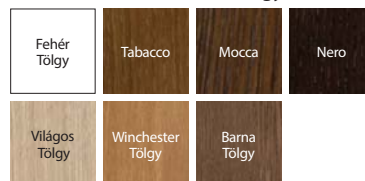

A klasszikus ajtók szépsége.

SEVILLA tele, Fehér Tölgy, AZALIA fekete kilincs

SEVILLA tele, Fehér Tölgy, AZALIA ezüst kilincs

SEVILLA tele

SEVILLA üveges

oldal panel I

oldal panel J

SZÍNEK

Természetes furnér Tölgy ★★★★★☆

Szatén Természetes furnér Tölgy ★★★★★☆

A furnér különleges természetes jellegénél fogva, a felületen árnyalati és rajzlati eltérések keletkezhetnek. A felület ezen jellemzői nem adhatnak okot az esetleges panasztételre.