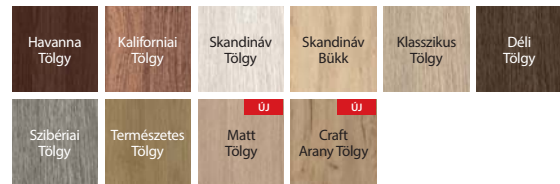

Portalamino ★★★★★☆