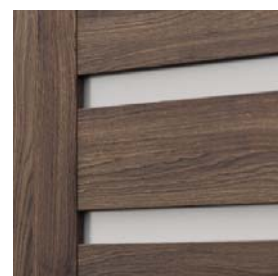

### Portaperfect 3D Fólia ★★★★★☆

modell A.0 - tele panel

modell A.0 - matt üveg

keret és panel szerkezet

modell D.0 - tele panel

modell D.8 - matt üveg