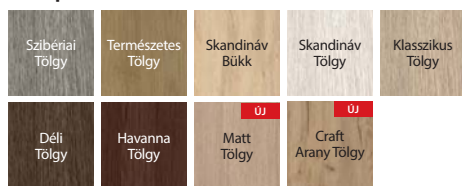

40 mm

SZÍNEK

Portadekor Fólia ★★★★★☆

Portasynchro 3D Fólia ★★★★★☆

Portaperfect 3D Fólia ★★★★★☆

DEKORATÍV LÉC SZÍNEK

Portaperfect 3D Fólia ★★★★★☆

Csiszolt alumínium

G.4 üveges modell

dekoratív intarzia - ezüst színben

G0 modell - Dekoratív lemez (Portaperfect fólia), az ajtólap felületéhez viszonyítva süllyesztve. Függőlegeserezettel opcionális - felár ellenében.

G0 modell - Dekoratív lemez (szálcsiszolt alumínium), az ajtólap felületéhez viszonyítva süllyesztve. Függőlegeserezettel opcionális - felár ellenében.