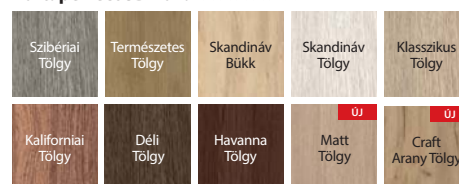

SZÍNEK

Portadekor Fólia ★★★★★☆

Portasynchro 3D Fólia ★★★★★☆

Premium Fólia ★★★★★☆

Portaperfect 3D Fólia ★★★★★☆

Portalamino ★★★★★☆

ezüst intarzia

edzett matt üveg