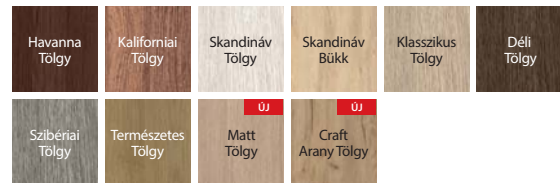

PORTA VERTE HOME, B csoport

03

TOP
KOLLEKCIÓK

PORTA VERTE HOME B.5, Fehér Wenge, ELEGANT fekete kilincs

PORTA VERTE HOME B.0, Fehér Wenge, ELEGANT fekete kilincs

modell B.1

modell B.2

modell B.5

Nézz meg a kollekcio többi modelljét is weboldalunkon: www.portadoors.hu 

SZÍNEK

Portadekor Fólia ★★★★★☆

Portasynchro 3D Fólia ★★★★★☆

Premium Fólia ★★★★★☆

Portaperfect 3D Fólia ★★★★★☆

Portalamino ★★★★★☆

modell B.0 - vékony panel