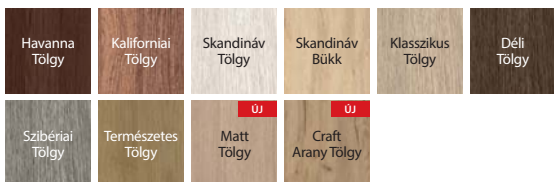

PORTA BALANCE

03

PORTA BALANCE D.0, D.3, Fehér Wenge, ELEGANT ezüst kilincs

PORTA BALANCE D.0, Fehér Wenge, ELEGANT ezüst kilincs

modell A.0

modell B.0

modell B.1

modell D.0

modell D.1

modell D.2

modell D.3

Nézze meg a kollekcio többi modelljét is weboldalunkon: www.portadoors.hu 

SZÍNEK

Portadekor Fólia ★★★★★☆

Portasynchro 3D Fólia ★★★★★☆

Portaperfect 3D Fólia ★★★★★☆

Portalamino ★★★★★☆

matt üveg

tele panel

keret és panel szerkezet
MDF

TECHNIKAI PARAMÉTEREK

AJTÓLAP SZERKEZETE

Az ajtólap kerete enyvezett, többrétegű puhafából készült. A típustól függően, a lap készülhet vízszintes elemekből edzett matt üveggel. A 4 mm-es matt üveg panelek rögzítő szalagokkal vannak szerelve.