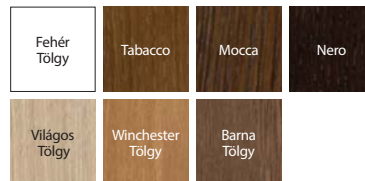

Natura SPACE

05

Natura SPACE G.1 fekete üveggel, Barna Tölgy, DIVO FIT Q fekete kilincs

Natura SPACE G.1, Barna Tölgy, DIVO FIT Q fekete kilincs

modell F.1

modell G.1
fekete üveggel is
rendelhető

modell H.1

SZÍNEK

Select Természetes Furnér ★★★★★

Természetes furnér Tölgy ★★★★★

Szatén Természetes furnér Tölgy ★★★★★

A furnér különleges természetes jellegénél fogva, a felületen árnyalati és rajzlati eltérések keletkezhetnek. A felület ezen jellemzői nem adhatnak okot az esetleges panasztételre.

ajtó fekete üveggel

ajtó matt üveggel

ajtó matt üveggel

furatolt faforgácsbetét

TECHNIKAI PARAMÉTEREK

AJTÓLAP SZERKEZETE SPACE

Az ajtólap függőleges elemekből épül össze, mely magas minőségű enyvezett puhafából készült. A modelltől függően az ajtólap kerete kétoldalt magas minőségű, az ajtólap színével megegyező furnérral van borítva vagy betéttel (Rattan). Az alkalmazott technológiának köszönhetően az ajtólapra jellemző a deformálódással szemben való nagy ellenállóság. Az ajtólap matt lakkal van bevonva.